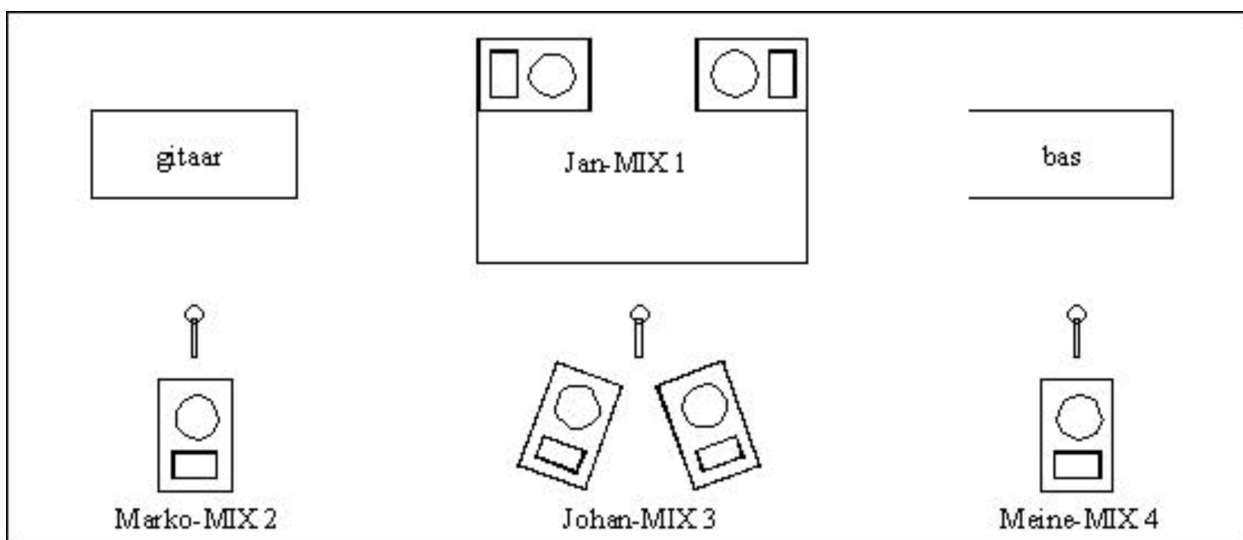

Technical Rider Kouwe Makers

1	Kick	Bèta 91 / 52	Gate 1
2	Snaretop	SM57	compressor 1
3	Snarebot	SM57	
4	Hats	BG4.1 / C414	
5	Tom	E604	Gate 3
6	Floortom	E604	Gate 4
7-8	Cymbals L/R	BG4.1 / C414	
9	Bas	aktieve DI / pre EQ out	Compressor 2
10	Bas*	D112 / MD421	Compressor*
11-12	Gitaar	SM57 L/R	
13	Leadvocals	SM58	Compressor 3
14	Vocals Bas	SM58	Compressor 4
15	Vocals Gitaar	SM58	
16-...	CD / Fx return /...		

* Indien beschikbaar

F.O.H.:

Een full-range geluidssysteem met een reikwijdte van 110 dB(A) op de mixpositie

Een 24 kan. mixer van degelijk fabrikaat, uitgerust met 2 FX-sends.

In het geval dat een monitormixer ontbreekt, dient de F.O.H. tafel uitgerust te zijn met 4 extra auxes voor (monitor) MIX 1 t/m 4

Dynamics/FX: 2x31 bands EQ, 4x gate, 4x compressor, 1x reverb, 1x tap-delay

Contact:

hazzdiscordings@hotmail.com